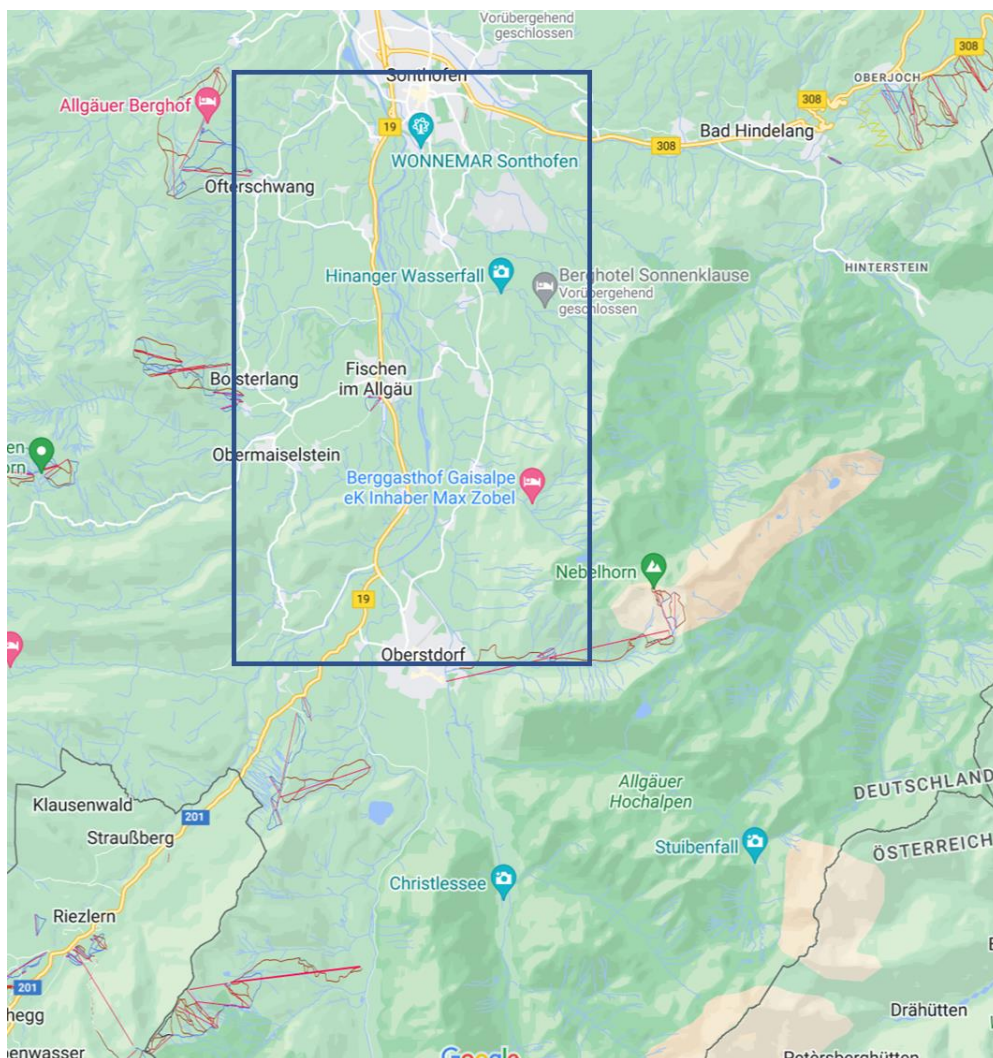

Liebe Skikurs-Teilnehmer,

in diesem Jahr findet unser Skikurs am 14.&15.1 sowie am 21.1.2023 statt.

Für alle diejenigen, die sehr gerne die Fahrzeit reduzieren möchten, bietet sich eine Übernachtung am ersten Doppelwochenende bestens an.

Aus diesem Grund haben wir uns dafür entschieden, in dieser Saison, vor Allem Skigebiete im Raum zwischen Sonthofen und Oberstdorf auszuwählen. Das ist u.a. Ofterschwang, Bolsterlang, Nebelhorn/Fellhorn oder Gebiete im Kleinwalsertal.

Unser Tipp: Bucht euch gerne eine Unterkunft **in/um Fischen im Allgäu**. Von dort könnt ihr jedes Gebiet innerhalb weniger Minuten erreichen.

Abbildung 1 Empfehlung für Hotelbuchung zwischen Sonthofen und Oberstdorf.